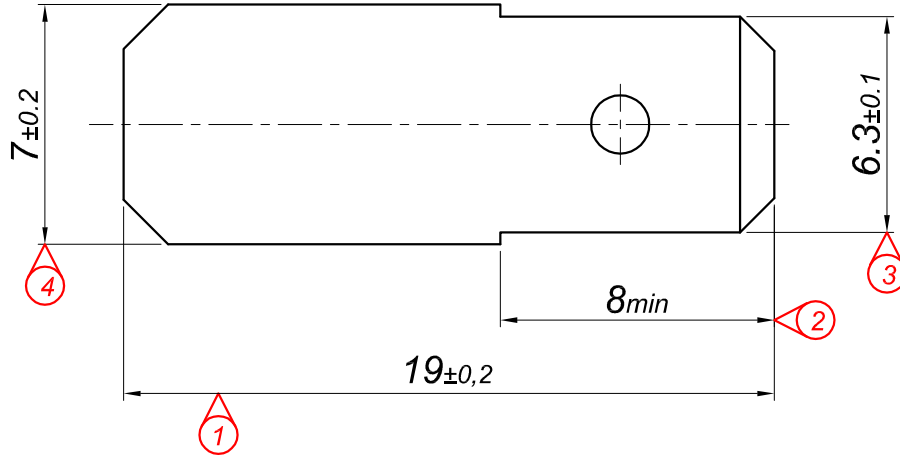

PARÇA KODU PART CODE	PARÇA ADI PART NAME	s ÖLÇÜSÜ (KALINLIK) s MEASURE (THICKNESS)	Malzeme Material	Kaplama Coating
TSAC 1905 DS	6.3 DÜZ ERKEK FİŞ DELİKSİZ =DS=	—	DKP SAC	—
TSAC 1905 DSN	6.3 DÜZ ERKEK FİŞ DELİKSİZ =DSN=	—	DKP SAC	Nikel / Ni (3-5µ)

Resim üzerinden ölçü almayınız
do not measure on drawing

Tarih / Date	11.12.2013	İmza /Signature	Ölçek /Scale		
Çizen / Desing	M.Yağcı		5 / 1		
Onay / Approval	S.Gölcük		No	Değişiklik / Revision	Tarih/Date

Parça Adı:
Part Name 6.3 DÜZ ERKEK FİŞ DELİKSİZ

Parça Kodu:
Part Code TSAC 1905