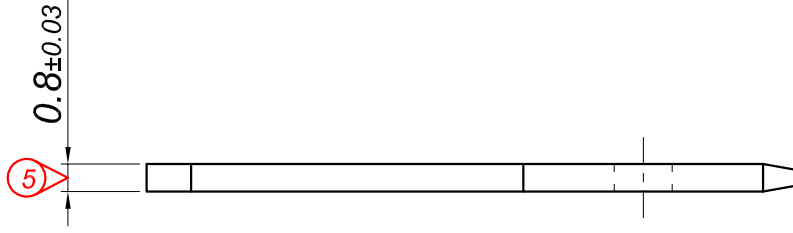

PARÇA KODU PART CODE	PARÇA ADI PART NAME	s ÖLÇÜSÜ (KALINLIK) s MEASURE (THICKNESS)	Malzeme Material	Kaplama Coating
TSAC 1905 DS	6.3 DÜZ ERKEK FİŞ DELİKSİZ =DS=	—	DKP SAC	—
TSAC 1905 DSN	6.3 DÜZ ERKEK FİŞ DELİKSİZ =DSN=	—	DKP SAC	Nikel / Ni (3-5µ)

Resim üzerinden ölçü almayınız
do not measure on drawing

Tarih / Date	11.12.2013	İmza /Signature	Ölçek /Scale		
Çizen / Desing	M.Yağcı		5 / 1		
Onay / Approval	S.Gölcük		No	Değişiklik / Revision	Tarih/Date

Parça Adı:
Part Name 6.3 DÜZ ERKEK FİŞ DELİKSİZ

Parça Kodu:
Part Code TSAC 1905